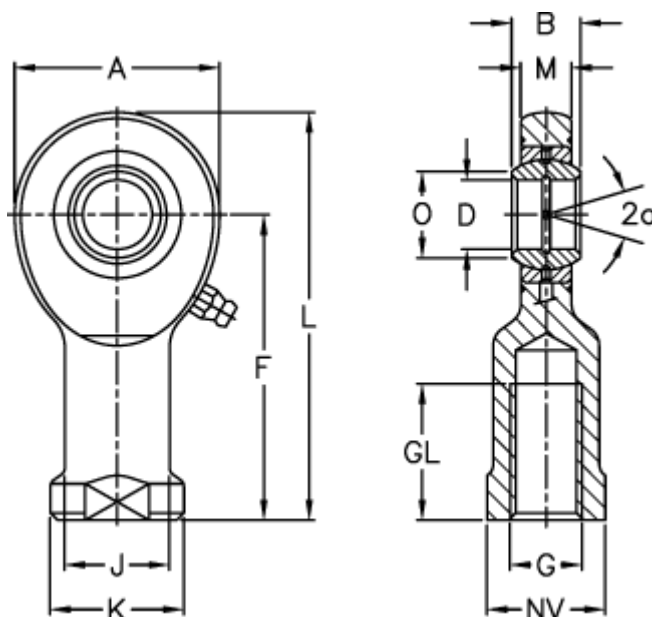

Varenummer: 03460015
 Beskrivelse: Fluro Ledhoved EI 15

Mål

A	= 40	J	= 21
a (grader)	= 8	K	= 26
B	= 12	L	= 81
D	= 15	M	= 10
Dynamisk træk kN	= 17	NV	= 22
F	= 61	O	= 18.4
g	= M14	Statisk træk kN	= 42.5
GL	= 29	Vægt	= 180